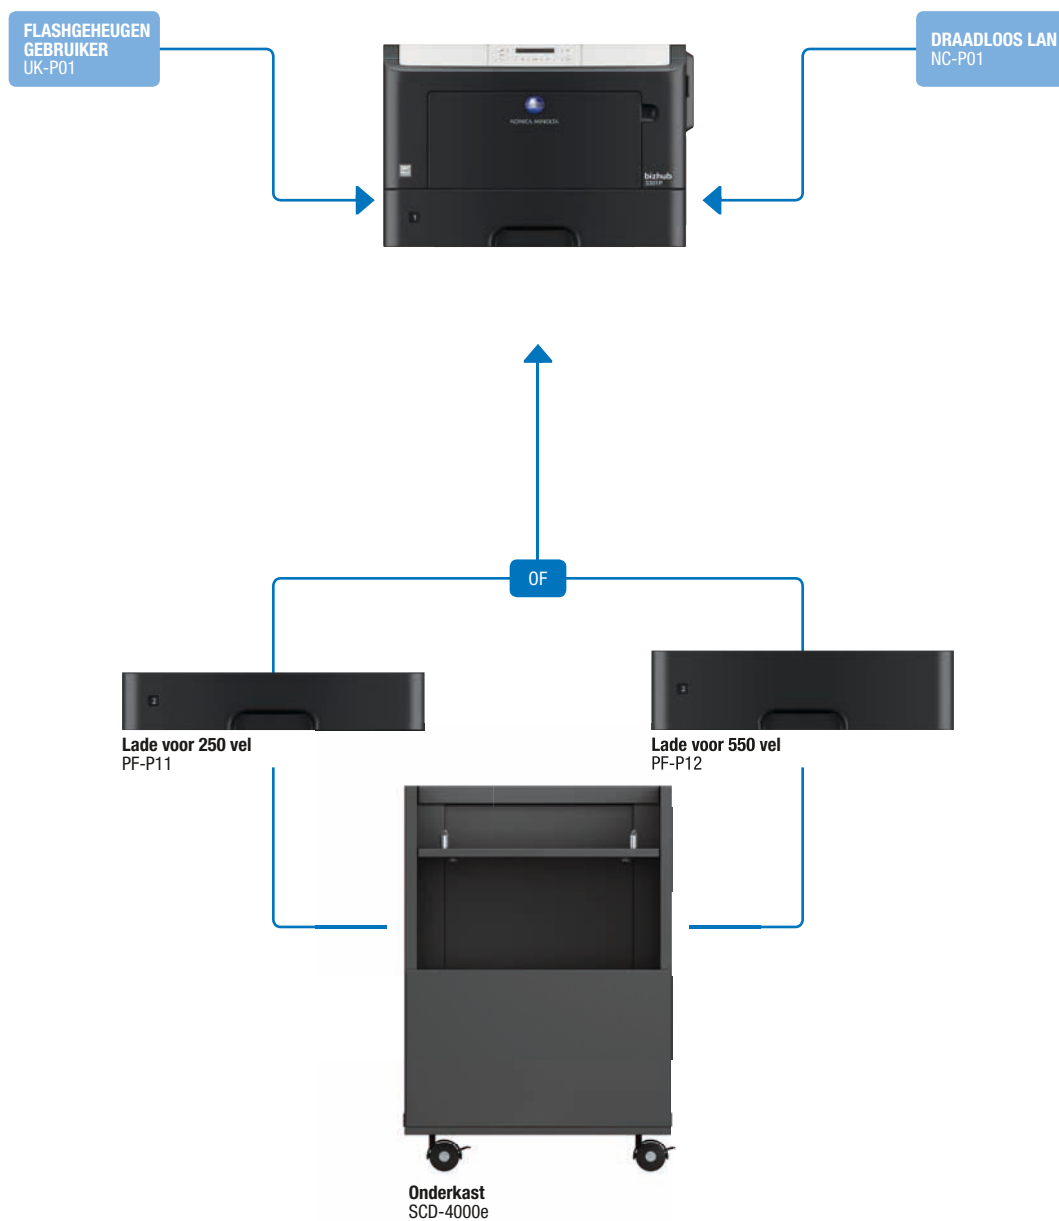

KONICA MINOLTA

bizhub 3301P

- ✓ A4 Laserprinter zwart-wit
- ✓ Max. 33 pagina's per minuut

✓ Functionaliteit

Printen

- Zwart-wit
- PCL/PS
- Lokaal/netwerk

Technologie

Emperon™ – printcontroller	Compatibel voor uw IT-omgevingen dankzij de universele printtechnologie van Konica Minolta.	X
Simitri® HD – polymeertoner	Hoge kwaliteit en toch een lage belasting van het milieu en minimalisatie van uw ecologische voetafdruk.	X
OpenAPI – oplossingsplatform	Voor efficiënte workflows van servergebaseerde oplossingen op uw bizhub-systeem.	X
i-Option – uitgebreidere functies	Meer MFP-functionaliteit voor eenvoudige tot complexe toepassingen.	X
CSRC – onderhoud op afstand	Deze Konica Minolta Service garandeert dat u nooit zonder verbruiksmaterialen komt te zitten.	✓
Displaypersonalisering	Het display van de MFP kan worden aangepast aan uw persoonlijke wensen.	X
bizhub Marketplace	Een verbeterde bediening en nieuwe workflows door middel van geïnstalleerde applicaties.	X

Overzicht van opties

Opties afwerking

Tweezijdig

Elektronisch
sorteren

Beschrijving

bizhub 3301P	Laserprinter met een printsnelheid van maximaal 33 pagina's per minuut in zwart-wit. Voorzien van standaardnetwerkiterface, PCL 5/6, PostScript 3 en XPS-ondersteuning. Papiercapaciteit 250 vel en handinvoer 50 vel. Mediaformaten van A6 tot A4 en 60–163 g/m ² . 128 MB systeemgeheugen standaard.
---------------------	---

PF-P11 papierlade	A5–A4, 250 vellen, 60–120 g/m ²
PF-P12 papierlade	A5–A4, 550 vellen, 60–120 g/m ²
UK-P01 Flashgeheugen gebruiker	256 MB flashgeheugen voor gebruiker voor het downloaden van lettertypen en het opslaan van logboeken voor de kostenadministratie
NC-P01 Draadloos LAN	Draadloze LAN-connector voor aansluiting op netwerk
SCD-4000e onderkast	Voor comfortabele werkhoogte en opbergruimte voor papier; in hoogte verstelbaar. Kan met willekeurig aantal papierladen worden geïnstalleerd.